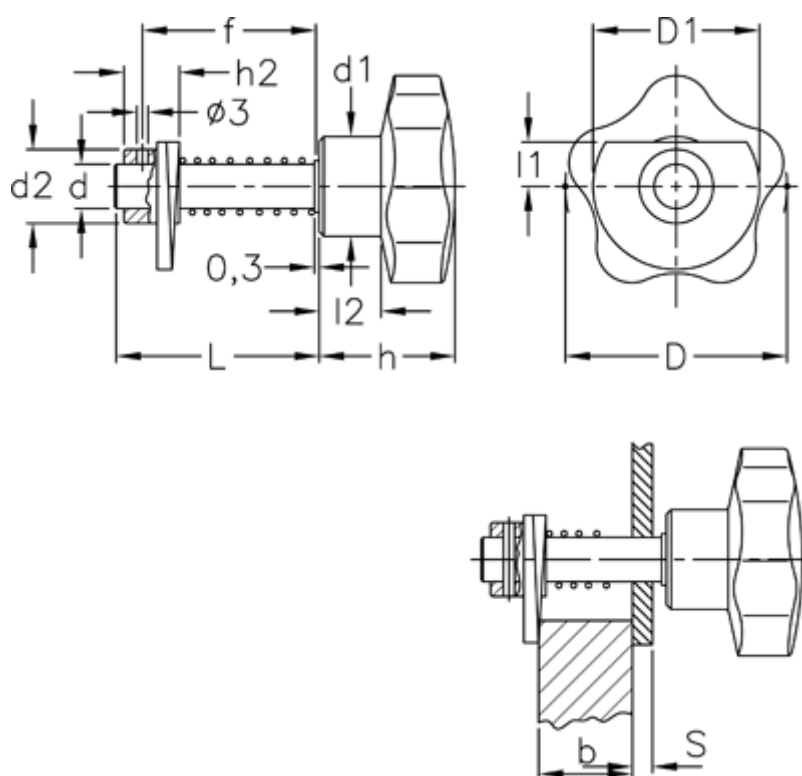

Article number: 2310068325

Description: E+G Latch-type knob
VCK.362/50-1-D-INOX

Measures

D = 50

d = 12

D1 = 45

d1 = 25

d2 = 20

f = S + b + 8,5 mm

h = 33

h2 = 15

Hole size = 12 H9

L = 46

l1 = 12

l2 = 14

S+b door thickness S>5 mm = 13 til 31